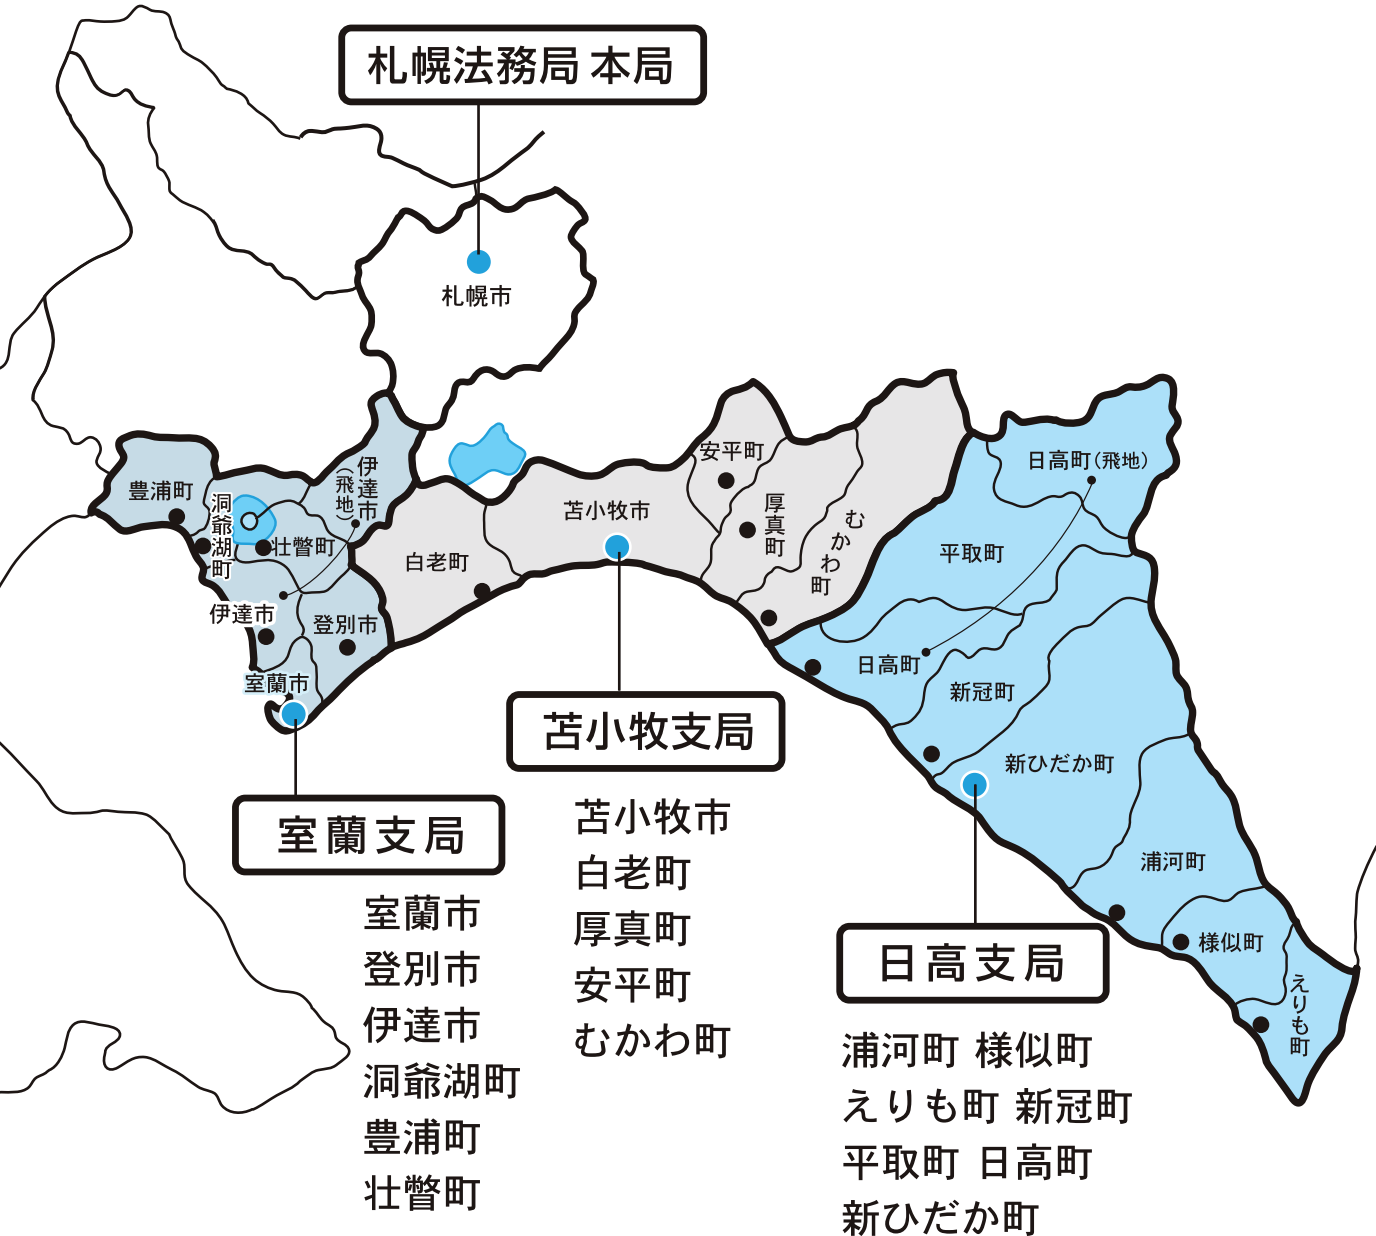

室蘭・苫小牧圏

〔日胆管内〕

札幌法務局 日胆管内の管轄区域

札幌法務局 日胆管内不動産登記管轄一覧

出先機関	不動産登記の 管轄区域	コンピュータ 化	登記情報 交換サー ビス	登記情報 提供サー ビス	オンライン化		
					申請 電子登 記	交付請 求	証明書 登記事 項
札幌 地方 法務 局	室蘭支局 〒051-0023 室蘭市入江町1番地13 (室蘭地方合同庁舎 3階) TEL 0143-22-4898 (証明書発行) TEL 0143-22-5111 (登記申請等)	室蘭市 登別市 伊達市 洞爺湖町 豊浦町 壮瞥町	○ 地図を含む	○ 地図を含む	○ 地図証明書を含む		
	苫小牧支局 〒053-0018 苫小牧市旭町3丁目3番7号 (苫小牧法務総合庁舎 1階) TEL 0144-34-4809 (証明書発行) TEL 0144-34-7403 (登記申請等)	苫小牧市 白老町 厚真町 安平町 むかわ町	○ 地図を含む	○ 地図を含む	○ 地図証明書を含む		
	日高支局 〒056-0005 日高郡新ひだか町静内こうせい町 2丁目4番1号 TEL 0146-42-6457 (証明書発行) TEL 0146-42-0415 (登記申請等)	浦河町 様似町 えりも町 新冠町 平取町 日高町 新ひだか町	○ 地図を含む	○ 地図を含む	○ 地図証明書を含む		

〒051-0023 室蘭市入江町1番地13
(室蘭地方合同庁舎3階)

DATA

- 交通 JR 室蘭駅から徒歩約10分、入江臨海公園そば(中央埠頭)
- 駐車場 有り ●時間 平日8:30～17:15

【商号調査端末機】

※収入印紙は庁内印紙売捌き所で販売

ブルーマップ	地番図	マンション 検索簿
○	×	○
室蘭・登別市のみ		

法務局 室蘭支局

法務局 日高支局

〒053-0018 苫小牧市旭町2-7-12

DATA

- 交通 JR苫小牧駅から徒歩15分
(市民会館南側)
- 駐車場 有り
- 時間 平日9:00～17:00
- 管轄区域
苫小牧市 厚真町 安平町 むかわ町

■札幌地裁 室蘭支部

TEL 0143-44-6733(代表)

〒050-0081 室蘭市日の出町1-18-29

DATA

- 交通 JR東室蘭駅から徒歩約15分
(東中学校裏)
- 駐車場 有り
- 時間 平日9:00～17:00
- 管轄区域
室蘭市 登別市 白老町 伊達市
壮瞥町 豊浦町 洞爺湖町

■札幌地裁 浦河支部

TEL 0146-22-4165(代表)

〒057-0012 浦河町常盤町19番地

DATA

- 交通 JR浦河駅から徒歩約15分
- 駐車場 有り
- 時間 平日9:00～17:00
- 管轄区域
浦河町 様似町 えりも町
新ひだか町(旧静内町含む)
三石町 日高町 平取町 新冠町