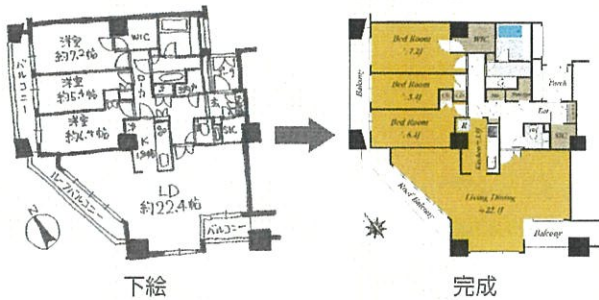

一般財団法人 北海道宅建サポートセンター

推奨ソフトウェア

かんたん、あんしん、スピーディー 何台でも使える※
インストール型 間取り図面作成ソフト

間取りクラウド

- インストール型ソフトのためサクサク作図
- 180以上の機能で詳細な図面も忠実に表現
- Web、チラシ広告など用途に応じた出力

正確・スピーディーに作図 下絵取込み機能

あらゆる種類と形状 土地・戸建・マンション・事業用

平面図に透かしを挿入※ 透かし機能

※透かし機能は間取りクラウド「ビジネスプラン」専用機能

社内共有・会社と自宅で作図 クラウド保存

多彩な表現、自由自在なレイアウト
インストール型 販売流通図面作成ソフト

ひな形 Bank21

- 賃貸仲介、売買仲介、建売、賃貸管理など
- Microsoft Excelの描画編集機能を活用
- JPG画像形式やPDF形式の出力

間取り作成から図面作成まで！
お得な2点セット

間取りクラウド + ひな形 Bank21